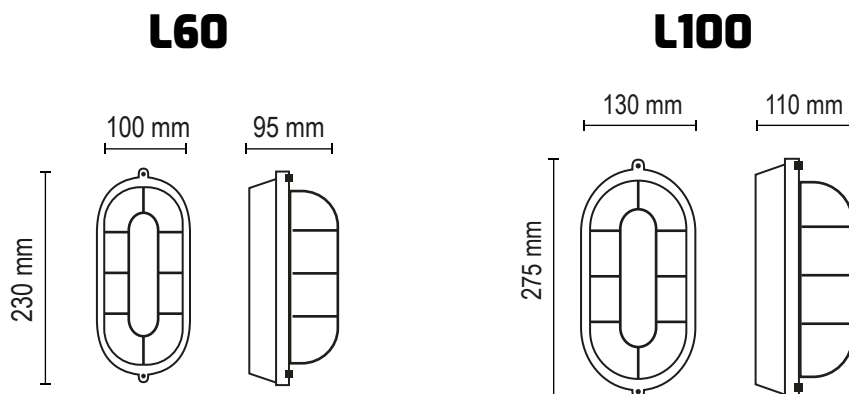

delta
iluminación

Bernal, Buenos Aires – Argentina.

FICHA TECNICA: L60 - 100

Lámpara: Led - Incandescente

Zócalo: E27

Medidas: altura 130 mm - ancho 230/275 mm - profundidad 110 mm

Colores:

● Gris Grafito	● Gris plata
● Marrón chocolate	○ Blanco microtexturado
● Negro microtexturado	

Luminaria de aleación de aluminio inyectada a presión, mecanizado con maquinarias de alta precisión (torno CNC), apto para instalaciones en exterior, IP 54, protección contra la penetración de agua y suciedad.